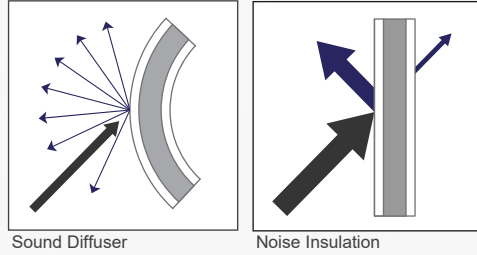

WAVY Paravent

WAVY Paravent ist ein Raumteiler, der sich besonders gut für Restaurants, Hotels, Arbeitsräume etc. eignet. WAVY Paravent setzt sich aus einzelnen Platten zusammen, die dank eines vorinstallierten Verbindungssystems flexibel und in

der gewünschten Anzahl miteinander verbunden werden können. Auf diese Weise entstehen in gemeinsam genutzten Räumen einzigartige und flexible Bereiche, die nahtlos ineinander übergehen.

Akustik

WAVY Paravent